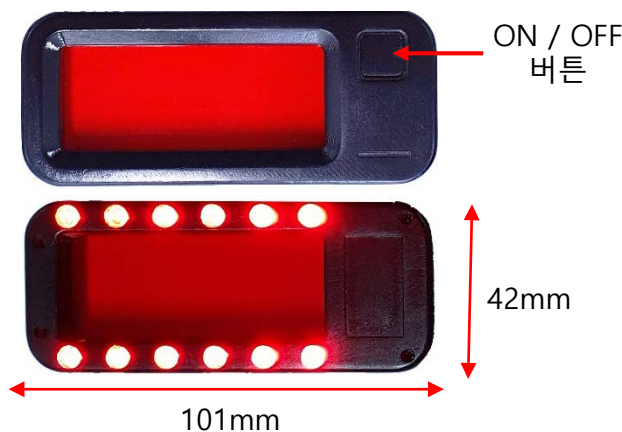

핸디형 몰래카메라 렌즈 탐지기

“Molca-X12”

- ▷ 탐지 확률 4배 이상 확보
- ▷ 소형 핸디형으로 편리하다
- ▷ 업무용에 최적화
- ▷ 별도의 배터리가 필요 없음 (충전식)
- ▷ 작은 사이즈로 휴대가 간편 하다
- ▷ 12개 적외선 LED
- ▷ Red 유리로 밝은 시야 확보
- ▷ 초보자도 쉽게 사용

핸디형 렌즈 탐지기 “Molca-X12”는 시중에 판매되고 있는 모든 렌즈 탐지기 보다 탐지 확률을 가장 확대한 일자 핸디형으로 설계되어 기존의 한쪽 눈만으로 탐지하는 방식에서 벗어나 탐지자의 자유로운 활동.행동을 보장하며, 본 핸디형 탐지기 “Molca-X12”를 사용 중 바로 다른 탐지기를 바로 사용 할 수 있도록 설계된 렌즈 탐지(불법촬영기기)기 입니다.

장시간 탐지에도 피로감을 최대한 줄일 수 있도록 설계. 제작 되었으며, 어떠한 각도로 보아도 가장 쉽고 빠르게 탐지 할 수 있도록 되어 있어, 해외 수출 및 국내 우수 기관에서도 가장 사랑 받는 탐지기 입니다. 12개의 고휘도 적외선 LED를 장착하였으며, 넓은 시야로 기존 탐지기의 불편한 점을 개선 하였습니다.

제 품 명	핸디형 렌즈 탐지기
모 델 명	Molca-X12
사 용 시 간	약 90분 (연속 사용시)
LED 수량	12개 (적외선 LED)
사 용 전 원	DC 3.7V, 리튬-폴리머
충 전 시 간	약 1시간
제 품 크 기	101x42x13
무 게	약 50g (배터리 포함)