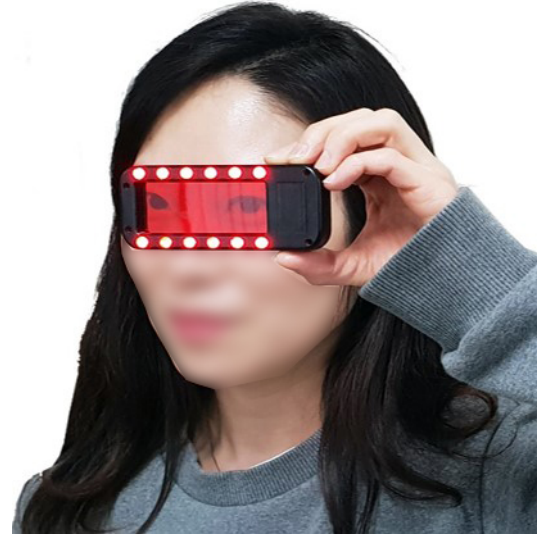

핸디형 몰래카메라 렌즈 탐지기

“Molca-X12”

- ▷ 탐지 확률 4배 이상 확보
- ▷ 소형 핸디형으로 편리하다
- ▷ 업무용에 최적화
- ▷ 별도의 배터리가 필요 없음 (충전식)
- ▷ 작은 사이즈로 휴대가 간편 하다
- ▷ 12개 적외선 LED
- ▷ Red 유리로 밝은 시야 확보
- ▷ 초보자도 쉽게 사용

핸디형 렌즈 탐지기 “Molca-X12”는 시중에 판매되고 있는 모든 렌즈 탐지기 보다 탐지 확률을 가장 확대한 일자 핸디형으로 설계되어 기존의 한쪽 눈만으로 탐지하는 방식에서 벗어나 탐지자의 자유로운 활동.행동을 보장하며, 본 핸디형 탐지기 “Molca-X12”를 사용 중 바로 다른 탐지기를 바로 사용 할 수 있도록 설계된 렌즈 탐지(불법촬영기기)기 입니다.

장시간 탐지에도 피로감을 최대한 줄일 수 있도록 설계. 제작 되었으며, 어떠한 각도로 보아도 가장 쉽고 빠르게 탐지 할 수 있도록 되어 있어, 해외 수출 및 국내 우수 기관에서도 가장 사랑 받는 탐지기 입니다. 12개의 고휘도 적외선 LED를 장착하였으며, 넓은 시야로 기존 탐지기의 불편한 점을 개선 하였습니다.

제 품 명	핸디형 렌즈 탐지기
모 델 명	Molca-X12
사 용 시 간	약 90분 (연속 사용시)
LED 수량	12개 (적외선 LED)
사 용 전 원	DC 3.7V, 리튬-폴리머
충 전 시 간	약 1시간
제 품 크 기	101x42x13
무 게	약 50g (배터리 포함)